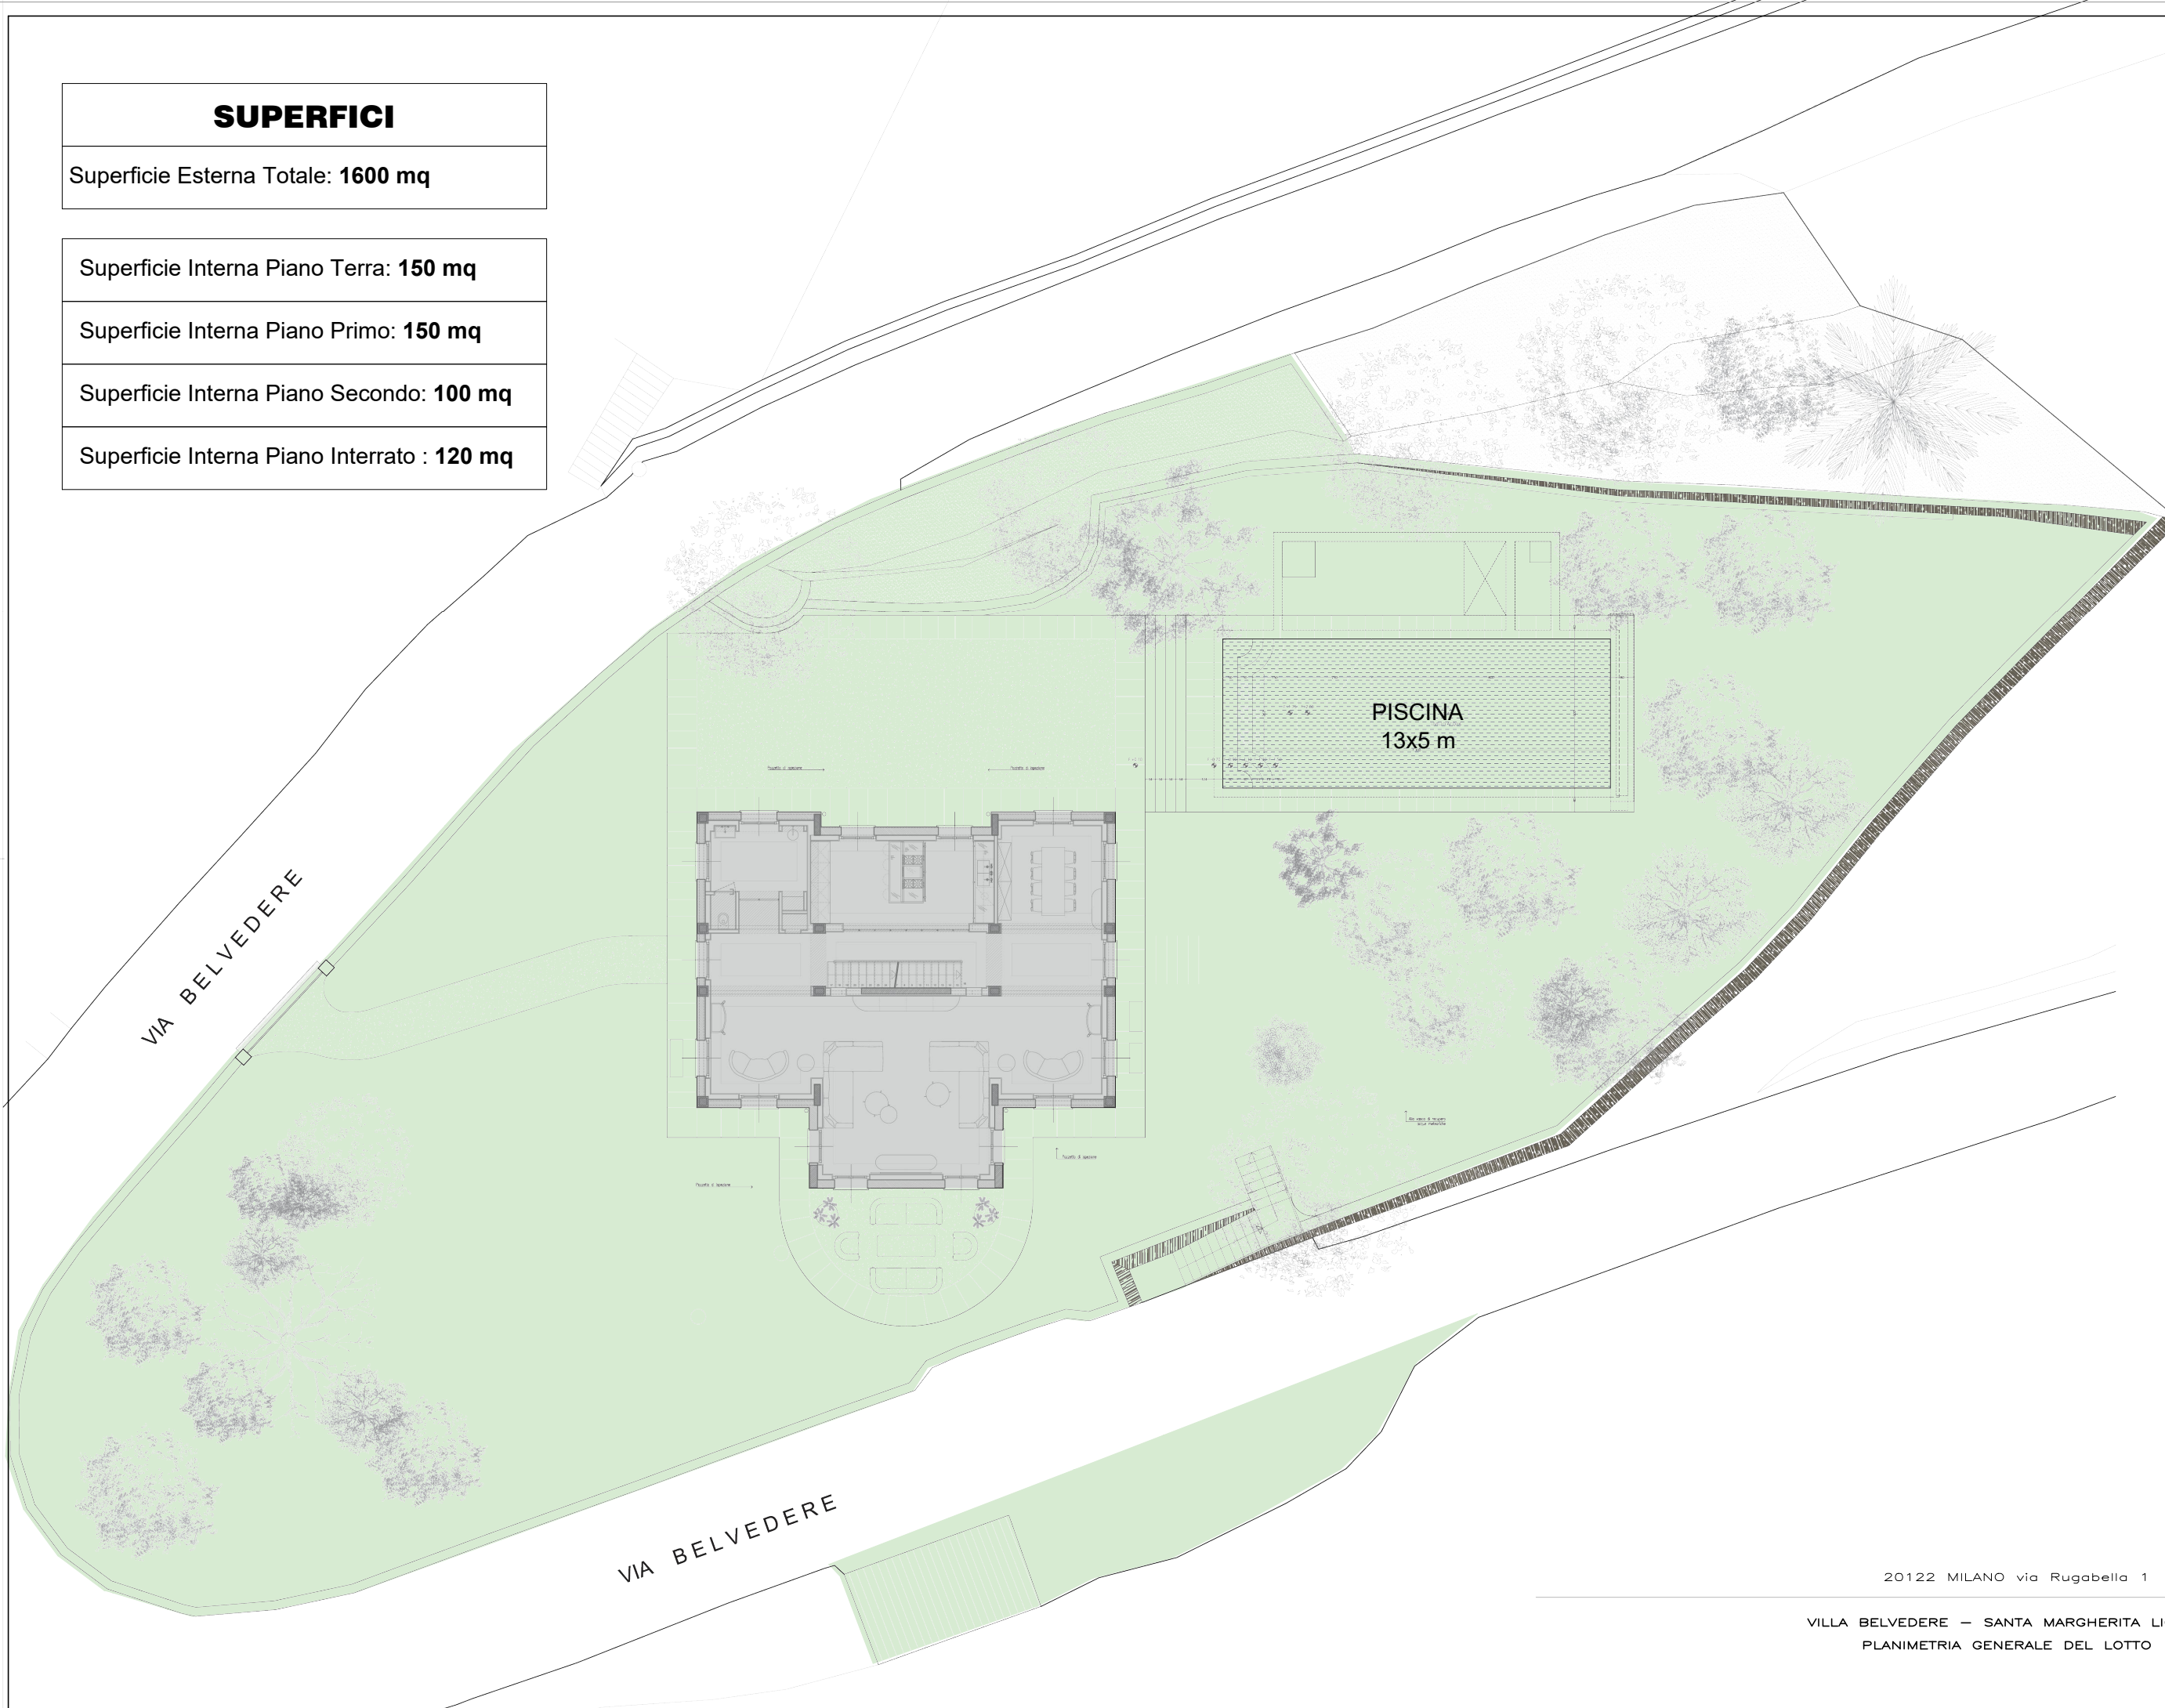

SUPERFICI

Superficie Esterna Totale: **1600 mq**

Superficie Interna Piano Terra: **150 mq**

Superficie Interna Piano Primo: **150 mq**

Superficie Interna Piano Secondo: **100 mq**

Superficie Interna Piano Interrato : **120 mq**

VIA BELVEDERE

VIA BELVEDERE

PISCINA
13x5 m

20122 MILANO via Rugabella 1

VILLA BELVEDERE — SANTA MARGHERITA LIGURE
PLANIMETRIA GENERALE DEL LOTTO